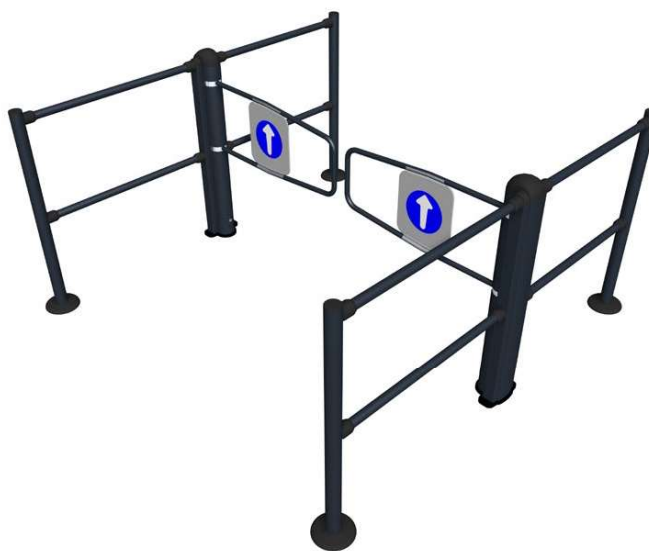

Centro Gate

Entrésystem som passar i alla typer av affärer. Centro-grinden kombinerar säkerhet med att obehindrat kunna röra sig i affären. Entrésystemet tar så lite golvutrymme som möjligt och förebygger butiksstölder. Systemen skapar ett naturligt flöde för kunden, och integreras snyggt med övrig inredning.

Smarta och stilrena räcken och grindar

Centro-modellerna består av höga och låga grindar samt varianter av singel och twinmodeller. Med de integrerade modellerna av Centro i skärmväggen skapas en mycket yt-effektiv lösning där systemen både blir snyggare och tar mindre plats. Med LED-belysta grindbågar där kunden själv väljer logotyp gör du enkelt entrén mer personlig och inbjudande. Systemen finns i flera varianter och utförande och skräddarsys efter butikens behov.

Enkelt och effektivt

Utöver den ökade kontrollen över vilka som passerar ut genom SCO-zonen så förhindrar utcheckningsgrindar kunder som passerar zonen fel väg. Grindarna visar tydligt vad som är in och utgång. Systemet är dessutom väldigt enkelt att installera och anpassas efter butikens typ av streckkod som skrivs ut på kvittot. Systemet kräver ingen integration med POS-systemet eller butikens övriga system. Detta "stand alone-system" kan installeras i butiker som redan har befintliga grindar i en SCO-zon.