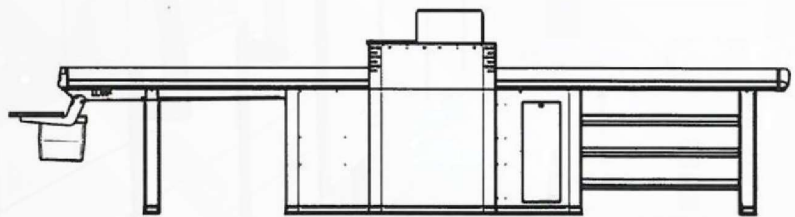

Enkel installation och ergonomi i fokus

- För att installationen ska ske så effektivt och snabbt som möjligt levereras Optimal i ett stycke. Genom att förlägga de stora montagemomenten i fabriken sparar vi värdefull tid i butiken. Smart och effektivt!
- Ergonomin har varit i fokus vid utvecklingen av Optimal i alla delar av disken, både för kassörer som kunder. Korghyllan har utvecklats i samband med att nya korgar på hjul används i allt större utsträckning. Korghyllorna erbjuds i olika varianter beroende på vilken sorts korg som används i respektive butik. Hela kassadisken går att få i ett höj och sänkbart utförande för att underlätta arbetet för kassörerna. Kassadiskens mittdel är utformad med ergonomi i fokus där arbetsuppgifterna för kassören utförs i det inre arbetsutrymmet. Utformningen av skrivunderlag och placering av kvittoskrivare gör disken lätt att använda för både kunder och kassörer. Kassadiskens utmatningsband är även utrustad med manuell start och stopp, samt möjlighet att backa bandet vid behov.

Teknisk fakta

- Strömförsörjning 230 V, 1-fas, 10 A
- SGS Fimko elsäkerhetsgodkännande
- Dubbla förgreningskontakter för data och tilläggsutrustning
- Lättåtkomligt och avskilt dataskåp
- Fotocellstyrt inmatningsband
- Timerstyrt utmatningsband

Checkmark Sverige AB

Slottsgatan 14 553 22, Jönköping | Tel. +46 36 12 35 35 | Org nummer 556745-5836