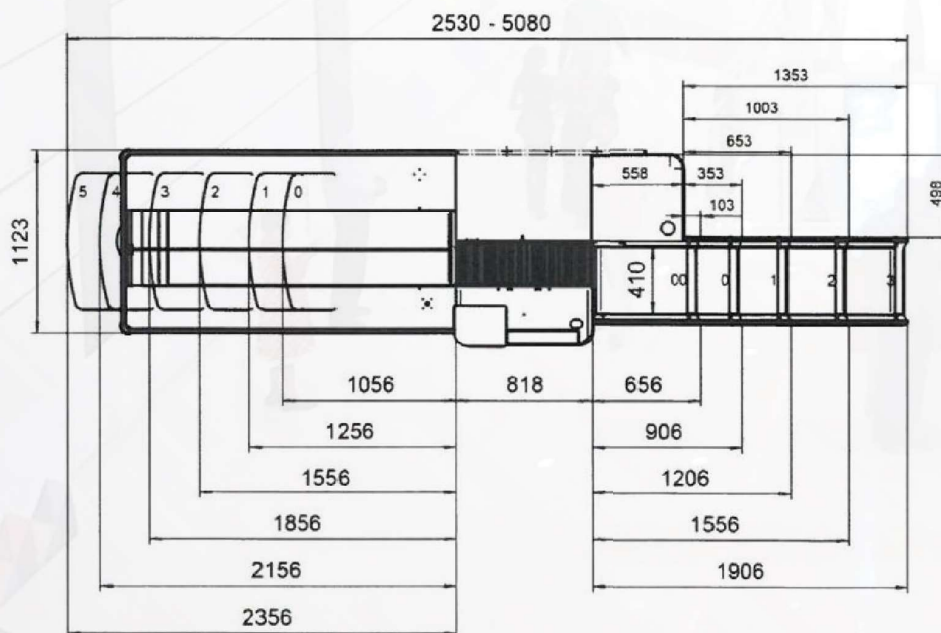

Enkel installation och ergonomi i fokus

- För att installationen ska ske så effektivt och snabbt som möjligt levereras Optimal i ett stycke. Genom att förlägga de stora montagemomenten i fabriken sparar vi värdefull tid i butiken. Smart och effektivt!
- Ergonomin har varit i fokus vid utvecklingen av Optimal i alla delar av disken, både för kassörer som kunder. Korghyllan har utvecklats i samband med att nya korgar på hjul används i allt större utsträckning. Korghyllorna erbjuds i olika varianter beroende på vilken sorts korg som används i respektive butik. Hela kassadisken går att få i ett höj och sänkbart utförande för att underlätta arbetet för kassörerna. Kassadiskens mittdel är utformad med ergonomi i fokus där arbetsuppgifterna för kassören utförs i det inre arbetsutrymmet. Utformningen av skrivunderlag och placering av kvittoskrivare gör disken lätt att använda för både kunder och kassörer. Kassadiskens utmatningsband är även utrustad med manuell start och stopp, samt möjlighet att backa bandet vid behov.

Teknisk fakta

- Strömförsörjning 230 V, 1-fas, 10 A
- SGS Fimko elsäkerhetsgodkännande
- Dubbla förgreningskontakter för data och tilläggsutrustning
- Lättåtkomligt och avskilt dataskåp
- Fotocellstyrt inmatningsband
- Timerstyrt utmatningsband

Checkmark Sverige AB

Slottsgatan 14 553 22, Jönköping | Tel. +46 36 12 35 35 | Org nummer 556745-5836